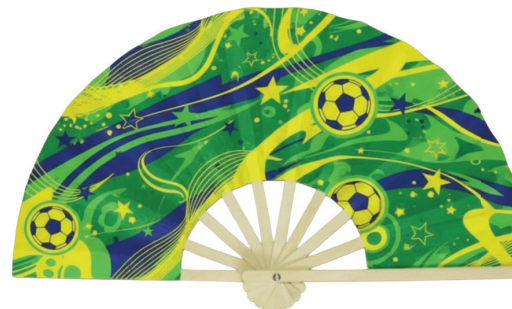

Leque - madeira reflorestada tratada

Os leques são fabricados em **TECIDO IMPERMEÁVEL** e madeira reflorestada tratada. Mede aproximadamente 45,4cm de ponta a ponta aberto.