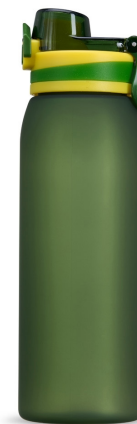

Squeeze Plástico 900ml

Squeeze plástico com capacidade de 900ml. Possui tampa rosqueável com tampa protetora para bocal, trava de segurança com botão de acionamento e alça para transporte. Pintura fosca.